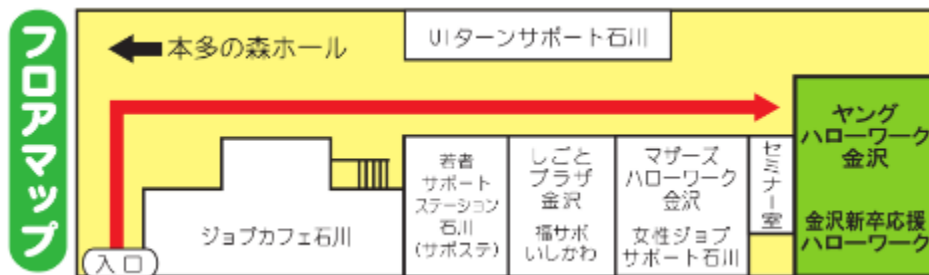

● 震災の影響により採用内定の取消し等を受けた方の相談

(会社から、採用内定を取消すと言われた、しばらく入社は待ってくれと言われた、採用はするがしばらく家で待機していて欲しいと言われたなど。)

などの就職についての相談を受け、希望を伺いながら、事業主への確認、就職支援ナビゲーターによるマンツーマンの就職相談を実施します。

学生等震災特別相談窓口 設置場所

金沢新卒応援ハローワーク

石川県金沢市石引4-17-1 石川県本多の森庁舎1階

Tel.076(261)9453

(開庁時間:平日9:00~18:00)

※電話・オンライン(ZOOM)でも相談できます。

オンライン相談については利用方法を御案内しますので、御希望の方は電話にて御連絡ください。

※相談は全国の新卒応援ハローワーク、ハローワークでも受け付けています。
所在地は裏面をご覧ください。

【金沢新卒応援ハローワーク】

【全国の新卒応援ハローワークの所在地はこちら】
<https://www.mhlw.go.jp/stf/seisakunitsuite/bunya/0000184061.html>